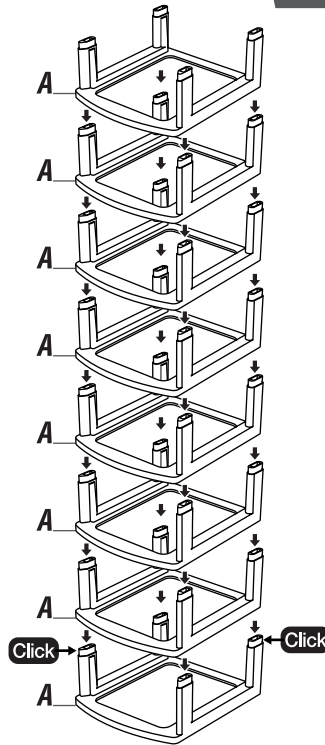

ASSEMBLY INSTRUCTIONS

INSTRUCCIONES DE ENSAMBLE

CHEST OF DRAWERS 8 LEVELS

GAVETERO 8 NIVELES

INFINITY / ECLYPSE REFERENCES / REFERENCIAS INFINITY / ECLYPSE

/ Assembly Parts

/ Piezas de Ensamble

Frame / Armazón **X8**

Cover / Tapa **X1**

Drawer / Cajón **X8**

Caster Wheels / Rodachines **X4**

1

2

3

4

Insert into de holes under the frame **A**.
Inserte dentro de los agujeros bajo el armazón **A**.