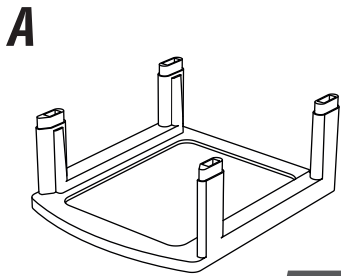

ASSEMBLY INSTRUCTIONS

INSTRUCCIONES DE ENSAMBLE

CHEST OF DRAWERS 8 LEVELS

GAVETERO 8 NIVELES

INFINITY / ECLYPSE REFERENCES / REFERENCIAS INFINITY / ECLYPSE

/ Assembly Parts

/ Piezas de Ensamble

Frame / Armazón **X8**

Cover / Tapa **X1**

Drawer / Cajón **X8**

Caster Wheels / Rodachines **X4**

1

2

3

4

Insert into de holes under the frame **A**.
Inserte dentro de los agujeros bajo el armazón **A**.