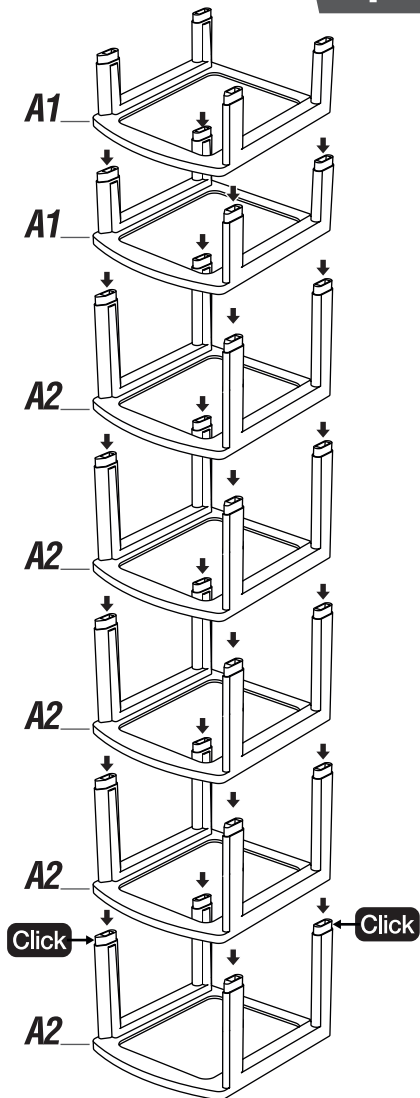

ASSEMBLY INSTRUCTIONS

INSTRUCCIONES DE ENSAMBLE

MODULAR CHEST OF DRAWERS 7 LEVELS

GAVETERO MODULAR 7 NIVELES

INFINITY / ECLYPSE REFERENCES / REFERENCIAS INFINITY / ECLYPSE

/ Assembly Parts

/ Piezas de Ensamble

A1

Small Frame
/ Armazón Pequeño

X2

A2

Large Frame
/ Armazón Grande

X5

B

Cover / Tapa

X1

C1

Drawer / Cajón

X2

C2

Drawer / Cajón

X5

1