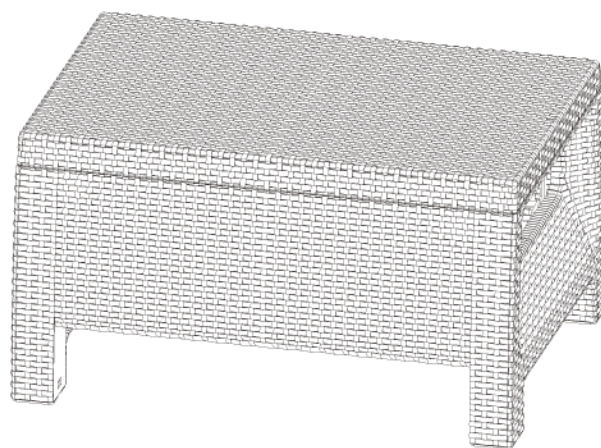

2 OPTIONS
OPCIONES

COVER
TAPA

GLASS HOLDER
PORTAVASOS

EASY ASSEMBLY
FÁCIL ENSAMBLE

COVER
TAPA

GLASS HOLDER
PORTAVASOS

ASSEMBLY INSTRUCTIONS

INSTRUCCIONES DE ENSAMBLE