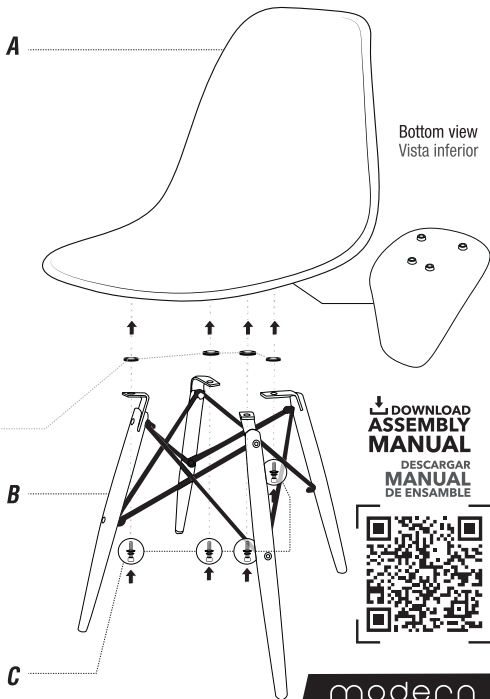

ASSEMBLY INSTRUCTIONS

INSTRUCCIONES DE ENSAMBLE

/ Assembly Parts
/ Piezas de Ensamble

MODERN CHAIR | eiffel
SILLA MODERN | eiffel

① Assembly pieces for each chair
Piezas de ensamble por cada silla

X1

X1

Bristol screw
Tornillo bristol

X4

/ Required Tools
/ Herramientas Necesarias

L-Key
Llave bristol

X1

Bottom view
Vista inferior

↓ DOWNLOAD
ASSEMBLY
MANUAL
DESCARGAR
MANUAL
DE ENSAMBLE

IMPORTANT: Please contact Customer Service if you have any problems or discover any missing parts.
IMPORTANTE: Sírvase contactar con nuestro Servicio al Cliente por cualquier problema o pieza que pudiera faltar. www.plasticosmq.com.co

modern
LINEA