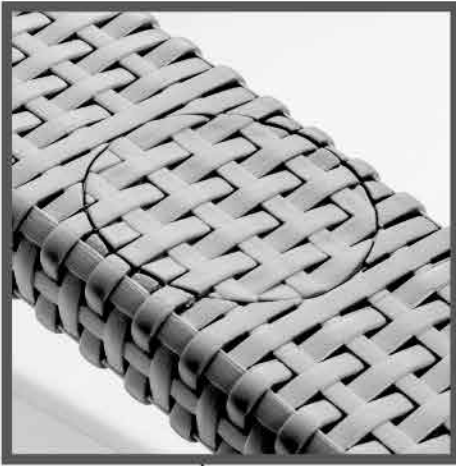

Ferrara Chair / Sillón Ferrara

Protected for Colombia. Patent No. 10459
Protegido para Colombia. Patente No. 10459

NEW NUEVO
ACCESSORY ACCESORIO

2 OPTIONS
OPCIONES

COVER
TAPA

GLASS HOLDER
PORTAVASOS

EASY ASSEMBLY
FÁCIL ENSAMBLE