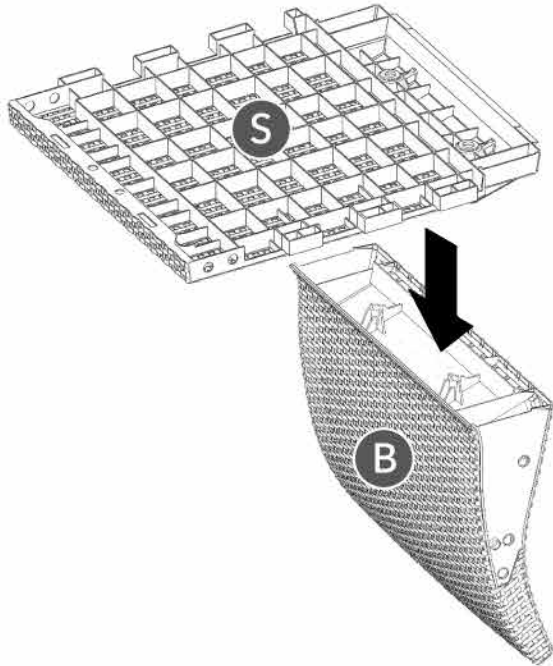

MQ[®]

FERRARA CHAIR SILLÓN FERRARA

1 Cushion included / Includido 1 cojín

ASSEMBLY INSTRUCTIONS
INSTRUCCIONES DE ENSAMBLE

Video Version / Versión Video

/ Assembly Parts / Piezas de Ensamble

| | | | |
|--|---|--|---|
| <p>Required Tool / Herramienta Requerida <i>*Included / Includida</i></p>  <p>Screw Wrench / LLave para tornillos</p> <p>X1</p> | <p>Includes 1 replacement screw Incluye 1 tornillo de repuesto</p>  <p>X1</p> |  <p>X16</p> |  <p>X4</p> |
|  <p>BX1</p> |  <p>SX1</p> |  <p>FBX2</p> | |
|  <p>RAX1</p> | |  <p>LAX1</p> | |

STEP
/ PASO

1

Bx1

Sx1

STEP
/ PASO

2

x2

Use the included tool
to secure the screws
*Utilice la herramienta incluida
para asegurar los tornillos*