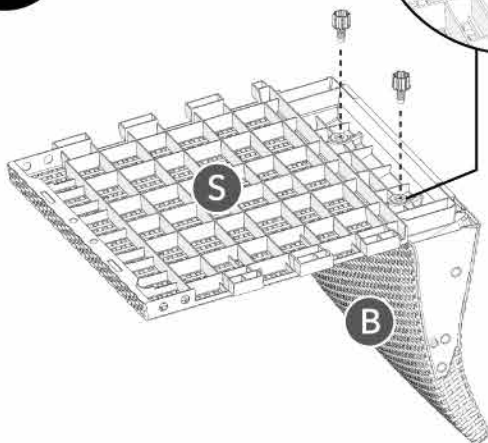

MQ[®]

FERRARA CHAIR SILLÓN FERRARA

1 Cushion included / Includido 1 cojín

ASSEMBLY INSTRUCTIONS
INSTRUCCIONES DE ENSAMBLE

Video Version / Versión Video

/ Assembly Parts / Piezas de Ensamble

| | | | |
|--|---|--|---|
| <p>Required Tool / Herramienta Requerida <i>*Included / Includida</i></p>  <p>Screw Wrench / LLave para tornillos</p> <p>X1</p> | <p>Includes 1 replacement screw Incluye 1 tornillo de repuesto</p>  <p>X1</p> |  <p>X16</p> |  <p>X4</p> |
|  <p>BX1</p> |  <p>SX1</p> |  <p>FBX2</p> | |
|  <p>RAX1</p> | |  <p>LAX1</p> | |

STEP
/ PASO

1

Bx1

Sx1

STEP
/ PASO

2

x2

Use the included tool
to secure the screws
*Utilice la herramienta incluida
para asegurar los tornillos*

Assembly / Ensamble

FERRARA CHAIR
SILLÓN FERRARA

STEP
/ PASO

3

FBx1

STEP
/ PASO

4

RAx1