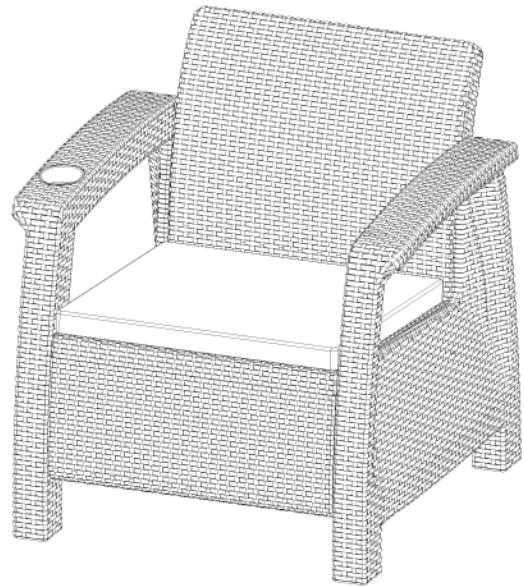

MQ[®]

FERRARA CHAIR SILLÓN FERRARA

1 Cushion included / Includido 1 cojín

ASSEMBLY INSTRUCTIONS
INSTRUCCIONES DE ENSAMBLE

Video Version / Versión Video

/ Assembly Parts / Piezas de Ensamble

| | | | |
|--|---|--|---|
| <p>Required Tool / Herramienta Requerida <i>*Included / Includida</i></p>  <p>Screw Wrench / LLave para tornillos</p> <p>X1</p> | <p>Includes 1 replacement screw Incluye 1 tornillo de repuesto</p>  <p>X1</p> |  <p>X16</p> |  <p>X4</p> |
|  <p>BX1</p> |  <p>SX1</p> |  <p>FBX2</p> | |
|  <p>RAX1</p> | |  <p>LAX1</p> | |