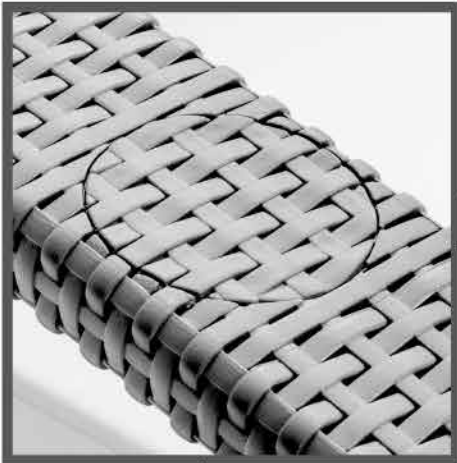

NEW NUEVO
ACCESSORY ACCESORIO

2 OPTIONS
OPCIONES

COVER
TAPA