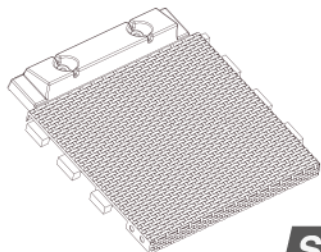

FERRARA THREE-SEAT SOFA

SOFÁ 3 PUESTOS FERRARA

3 Cushions included / Incluye 3 cojines

ASSEMBLY INSTRUCTIONS
INSTRUCCIONES DE ENSAMBLE

Video Version / Versión Video

/ Assembly Parts / Piezas de Ensamble

BX3

RAX1

LAX1

SX3

FBX6

X34

X12

SSX2

CSX2

Includes 1 replacement screw
Incluye 1 tornillo de repuesto

X1

STEP / PASO **1**

Bx3

Sx3

DO THIS STEP 3 TIMES
REALIZA ESTE PASO 3 VECES

STEP / PASO **2**

x6